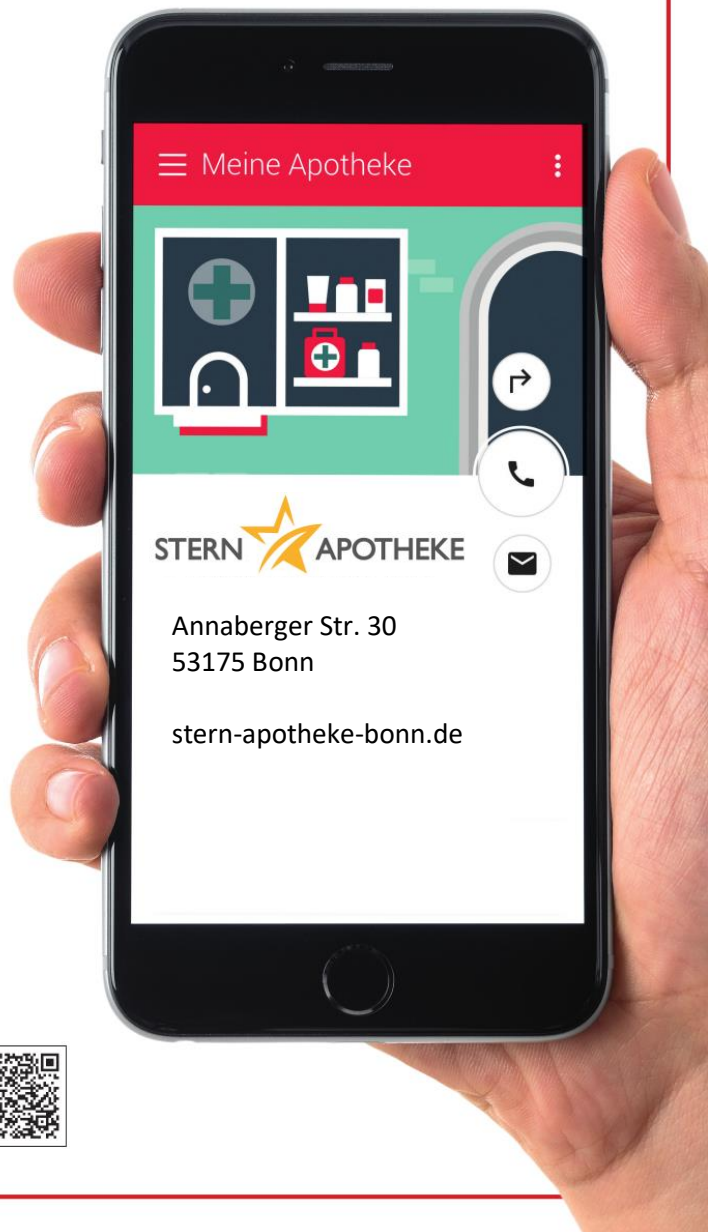

Rund um die Uhr erreichbar
mit unserer App 

„Apotheke vor Ort“

Nutzen
Sie unseren
mobilen
Service

Einfach kostenlos
downloaden

App StoreSM ist eine
Service-Marke der Apple Inc.

Google play is a trademark
of Google Inc.